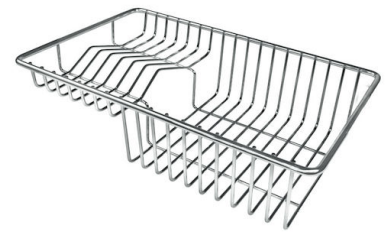

## ACCESSOIRES OPTIONNELS

## GRILLE POR.ASSIETTES INOX mm214x379

A100 C03

\* uniquement en combinaison avec l'accessoire A644 A01