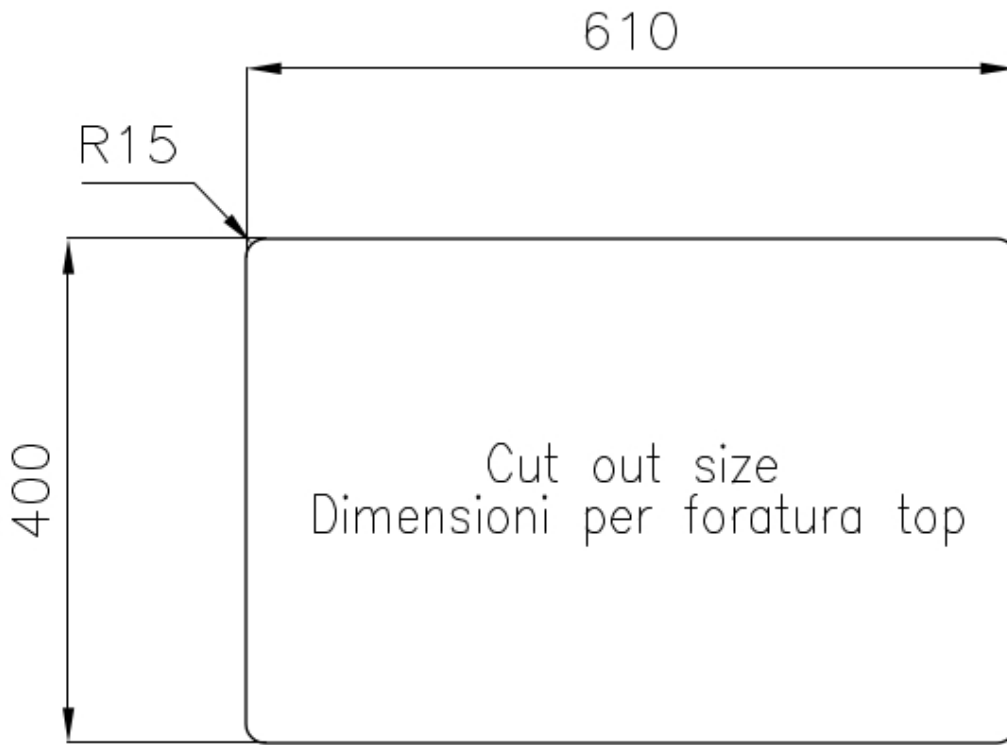

### DÉTAILS

Bord d'installation

Sous-plan

Finition

Brossée Foster

Matériau

Acier inoxydable AISI 304

Textures	Brossée Foster
Base	80 cm
Dimensions	660x450 mm
Équipement standard	Crochets de fixation, joint, vidange, trop-plein et siphon, Emballage en boîte
Trous mitigeur	Pas de trous en standard
Trou d'encastrement	Voir fiche technique (pour tous les modèles à fleur ou à fleur installés par-dessus, et sous-plan)
Égouttoir	Non
Largeur	66 cm
Mesure cuve	400x400 + 180x400mm
Numéro cuves	2 cuves
Vidange	Vidange de 3,5

## DESSINS TECHNIQUES